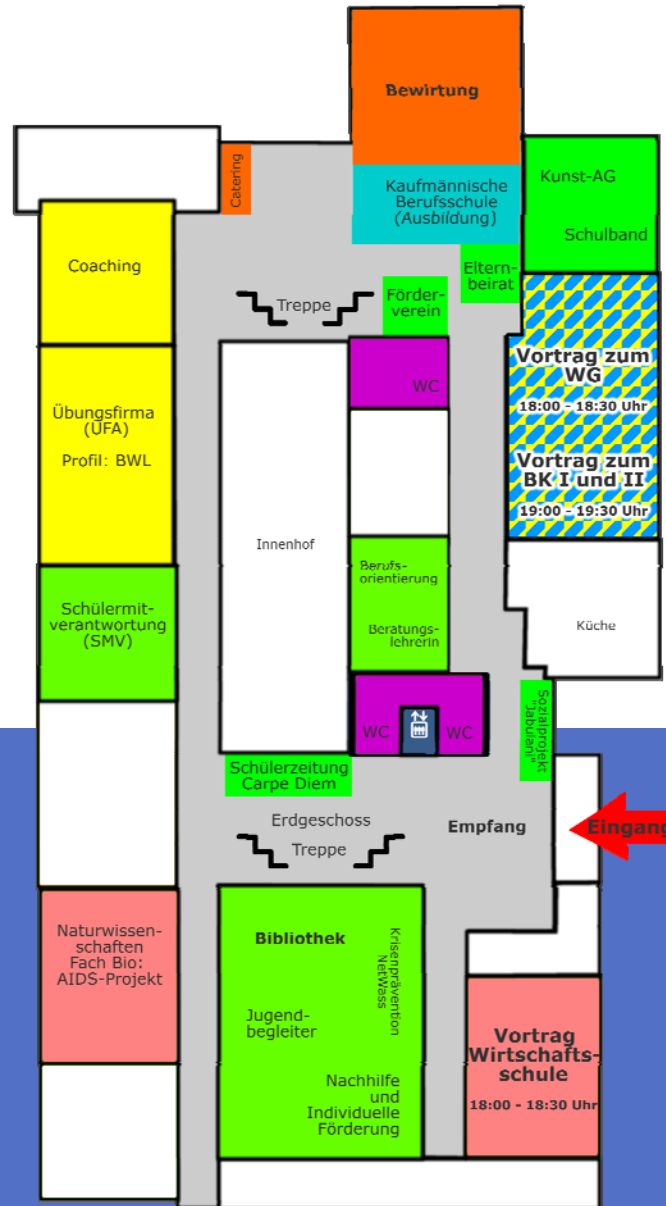

Weitere Informationen finden Sie unter www.jfs.de.

Jakob-Friedrich-Schöllkopf-Schule

Boschstraße 28

73230 Kirchheim unter Teck

07021 – 92037-0

Lageplan Erdgeschoß

Lageplan 1. Obergeschoß

Legende

- Allgemeines
- Wirtschaftsgymnasium
- Berufskolleg I und II
- Wirtschaftsschule
- Kaufm. Berufsschule
- Bewirtung

Lageplan 2. Obergeschoß