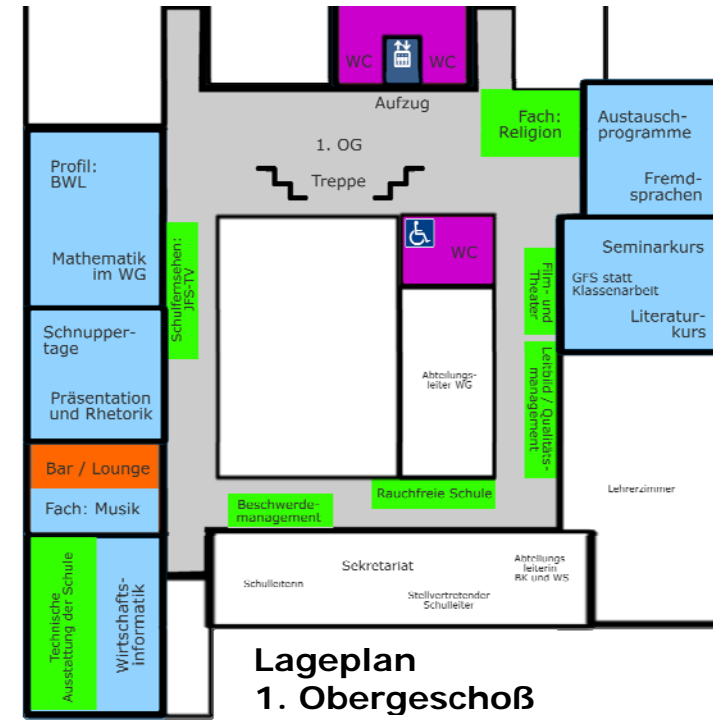

Weitere Informationen finden Sie unter www.jfs.de.

Jakob-Friedrich-Schöllkopf-Schule

Boschstraße 28

73230 Kirchheim unter Teck

07021 – 92037-0

Lageplan Erdgeschoß

Lageplan 1. Obergeschoß

Legende

- Allgemeines
- Wirtschaftsgymnasium
- Berufskolleg I und II
- Wirtschaftsschule
- Kaufm. Berufsschule
- Bewirtung

Lageplan 2. Obergeschoß