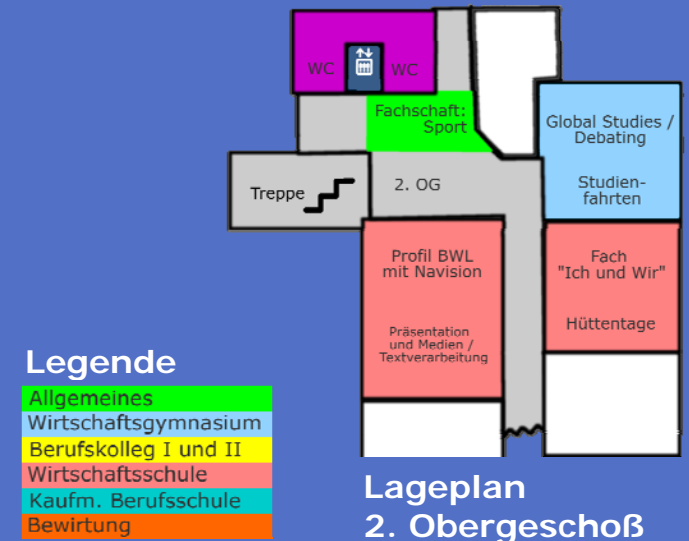

Weitere Informationen finden Sie unter www.jfs.de.

Jakob-Friedrich-Schöllkopf-Schule

Boschstraße 28

73230 Kirchheim unter Teck

07021 – 92037-0

Lageplan Erdgeschoß

Lageplan 1. Obergeschoß

Legende

- Allgemeines
- Wirtschaftsgymnasium
- Berufskolleg I und II
- Wirtschaftsschule
- Kaufm. Berufsschule
- Bewirtung

Lageplan 2. Obergeschoß